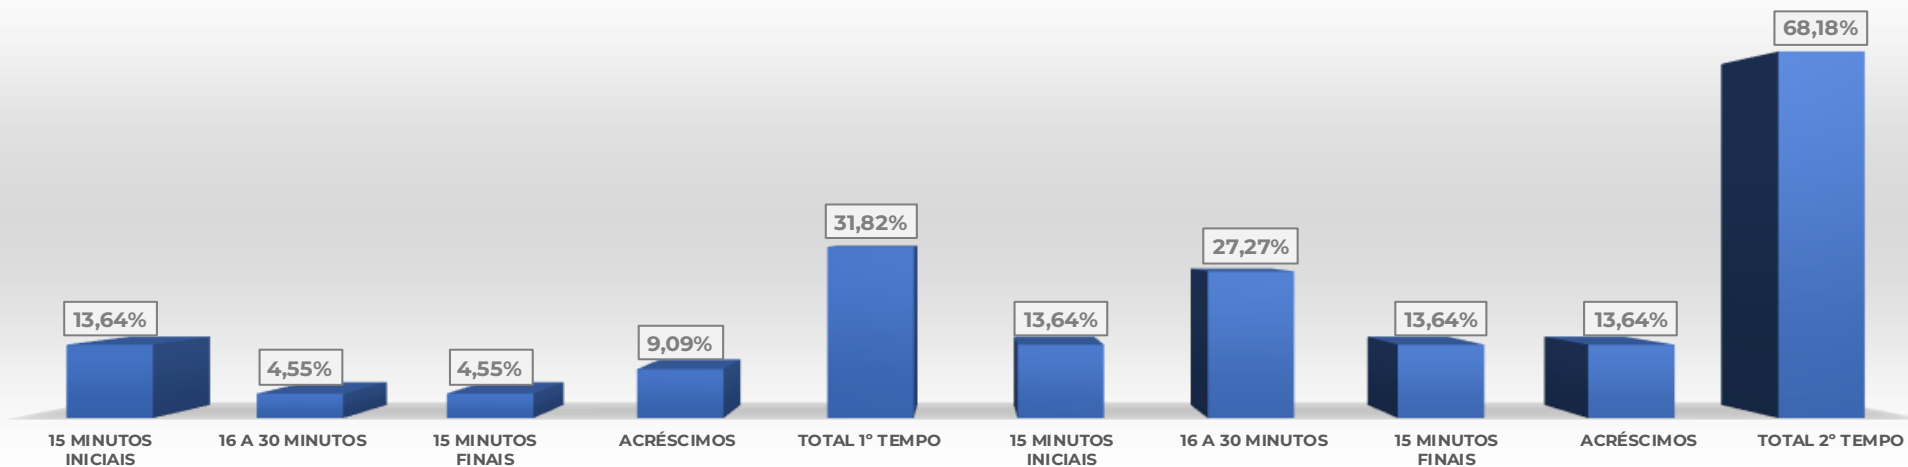

ESTATÍSTICA DE GOLS

CAMPEONATO BAIANO SÉRIE A - 2025

ESTATÍSTICA DE GOLS	22	100,00%

PRIMEIRO TEMPO	07	31,82%

SEGUNDO TEMPO	15	68,18%

15 MINUTOS INICIAIS	03	13,64%	00 A 05	02	9,09%
			06 A 10	01	4,55%
			11 A 15	00	0,00%
16 A 30 MINUTOS	01	4,55%	16 A 20	00	0,00%
			21 A 25	01	4,55%
			26 A 30	00	0,00%
15 MINUTOS FINAIS	01	4,55%	31 A 35	00	0,00%
			36 A 40	00	0,00%
			41 A 45	01	4,55%
ACRÉSCIMOS	02	9,09%	45+	02	9,09%

15 MINUTOS INICIAIS	03	13,64%	00 A 05	01	4,55%
			06 A 10	02	9,09%
			11 A 15	00	0,00%
16 A 30 MINUTOS	06	27,27%	16 A 20	01	4,55%
			21 A 25	02	9,09%
			26 A 30	03	13,64%
15 MINUTOS FINAIS	03	13,64%	31 A 35	01	4,55%
			36 A 40	01	4,55%
			41 A 45	01	4,55%
ACRÉSCIMOS	03	13,64%	45+	03	13,64%

% DE GOLS POR INTERVALO DE TEMPO

ATUALIZADO EM 22/01/2025